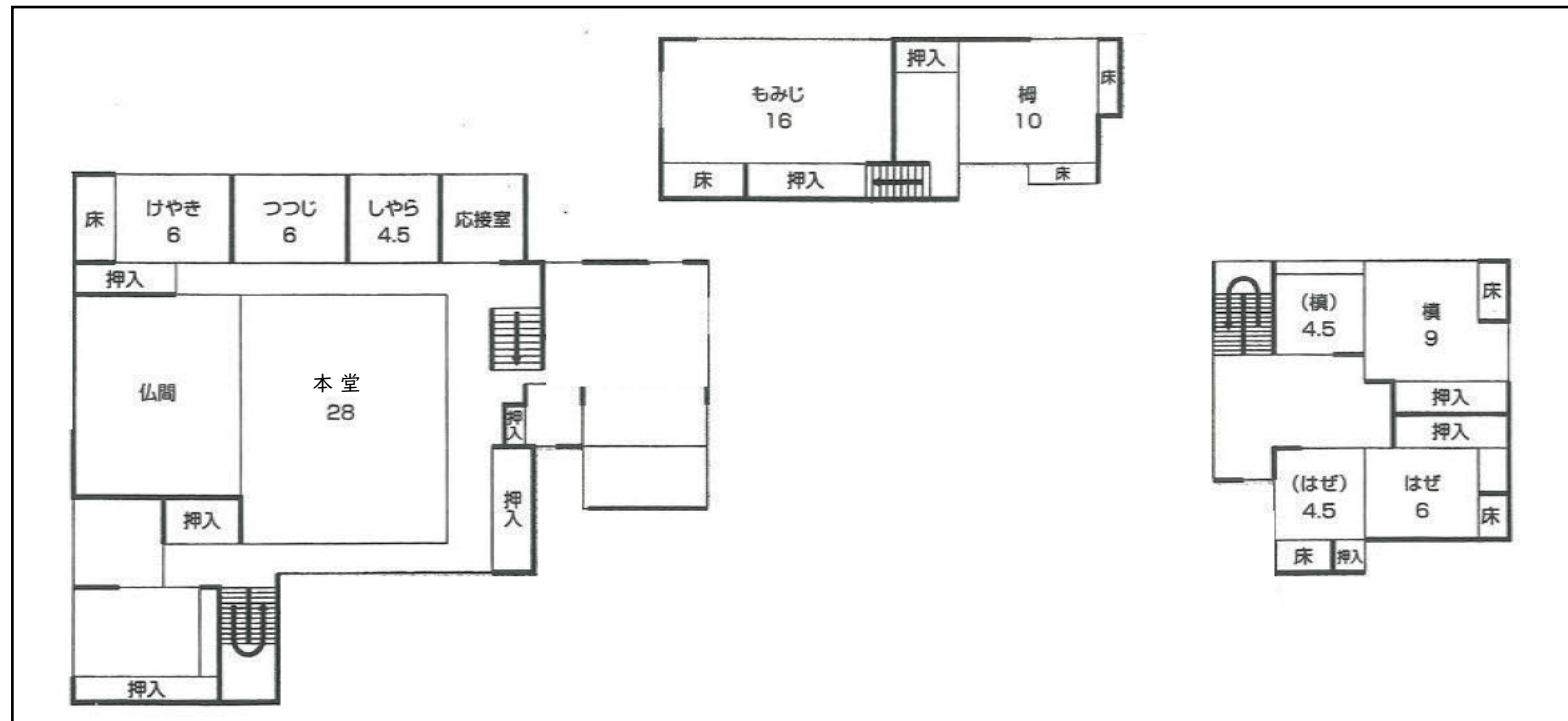

1階

2階

部屋名	畳数	摘要
1階		
笹	8	
(笹)	3	
しゃくなげ	6	
(しゃくなげ)	4.5	
梅①	8	
梅②	8	
梅③	8	
松	8	
椿	6	
茶室	4.5	
ぼたん	6	
広間	46	
2階		
槇(まき)	9	
(槇)	4.5	
はぜ	6	
(はぜ)	4.5	
もみじ	16	
梅(とが)	10	
けやき	6	
つつじ	6	
しやら	4.5	